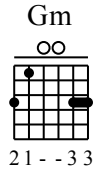

Sur le chemin...

Music by F.Degroote

Moderate ♩ = 120

1

F Gm F Bb F Gm Bb C

TAB

Am Dm Am Dm Bb Bbsus2 C

5