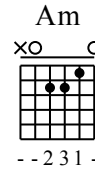

Sur le chemin...

Music by F.Degroote

Moderate ♩ = 120

1

F Gm F Bb F Gm Bb C

TAB

Am Dm Am Dm Bb Bbsus2 C

5