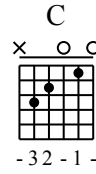

Sur le chemin...

Music by F.Degroote

Moderate ♩ = 120

1

F Gm F Bb F Gm Bb C

TAB

Am Dm Am Dm Bb Bbsus2 C

5