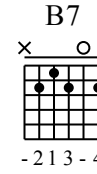

# Conquete !

Music by F.Degroote

Moderate ♩ = 120

1

Em Am C G

Guitare

TAB

5

Bm Em C G Am Em C

Guitare

12

G B7 Em

Guitare