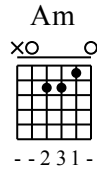

# Conquete !

Music by F.Degroote

Moderate ♩ = 120

1

Em Am C G

Guitare

TAB

5

Bm Em C G Am Em C

Guitare

12

G B7 Em

Guitare