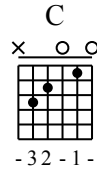

# Conquete !

Music by F.Degroote

Moderate ♩ = 120

1

Em Am C G

Guitare

TAB

5

Bm Em C G Am Em C

Guitare

12

G B7 Em

Guitare